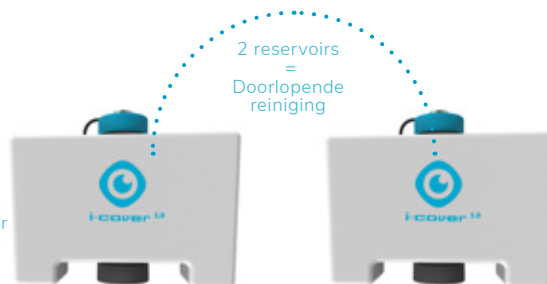

Brede nevel

Beter bereik met verschillende spuitmonden; de bredere nevel zorgt voor snellere reiniging.

i-cover 1.0 heeft een verwisselbaar reservoir

Leeg reservoir

Het duurt 10 minuten voor het reservoir van de i-cover 1.0 leeg is. Dat komt overeen met een werkgebied van 150 m².