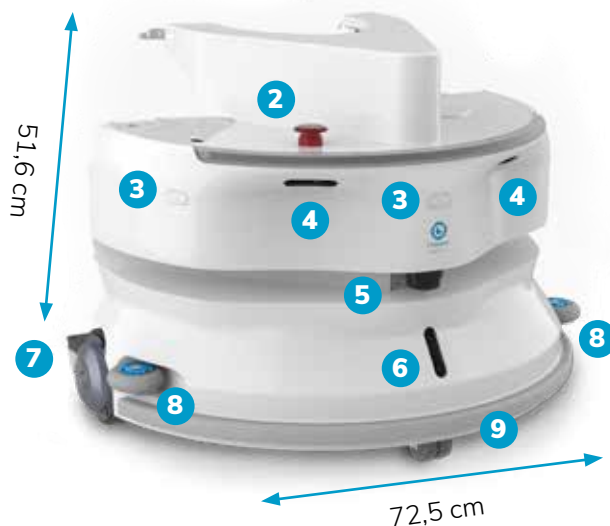

1. Skrzynka kontrolna

2. Wyłącznik awaryjny

3. Ultradźwiękowe czujniki odległości

4. Czujniki TOF do wykrywania urwisk i unikania obiektów

5. Wysokiej jakości LiDAR (zasięg 50 m)

6. Czujnik TOF do wykrywania obiektów nad podłogą

7. Koła napędowe o wysokiej przyczepności

8. Koła zderzaka osłony bocznej

9. Czuły na dotyk zderzak bezpieczeństwa

M24.000069.01.PL - Zastrzega się możliwość zmian.