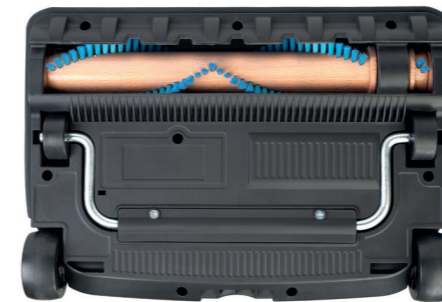

i-brush opcional

Esta herramienta de suelo adicional sacude la alfombra al mismo tiempo que elimina la suciedad y el polvo.

Motor de alta potencia

El motor de alta potencia alcanza aproximadamente el 80% (indicativo) de la potencia de succión que utilizan las aspiradoras con cable, sin la presión de tener que estar atado.