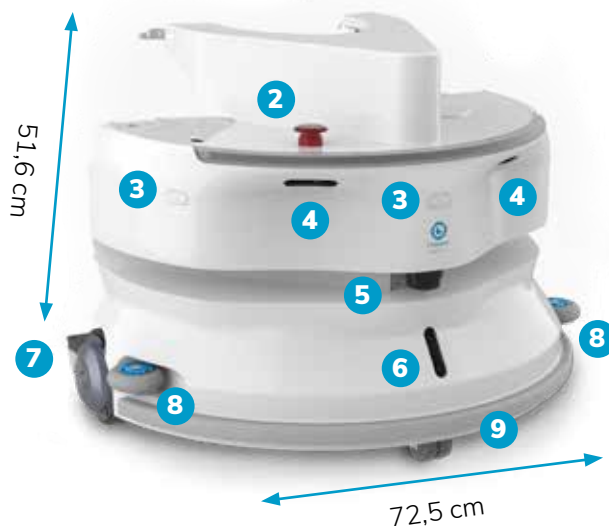

Pourquoi i-walk est votre choix:

Compatible avec tous les modèles i-mop XL à partir de 2014, vous permettant de moderniser les machines que vous possédez déjà grâce à la robotique moderne.

Moins de contraintes pour les nettoyeurs, puisqu'ils n'ont plus à nettoyer de grandes surfaces.

Aucun compromis sur le nettoyage qualité, grâce à l'intégration d'un i-mop à l'intérieur.

Fonctionnalité unique de co-bot

Prend en charge les tâches répétitives, libérant l'opérateur pour des travaux plus complexes.

Aménagement de la pièce

1. Boîtier de commande

2. Arrêt d'urgence

3. Capteurs de distance à ultrasons

4. Capteurs TOF pour la détection des falaises et l'évitement des objets

5. LiDAR de haute qualité de haute qualité (portée de 50 m)

6. Capteur TOF pour les objets situés au-dessus du sol

7. Roues motrices à forte traction

8. Roues pare-chocs de protection latérale

9. Pare-chocs de sécurité tactile

M24.000069.01.FR - Subject to change.