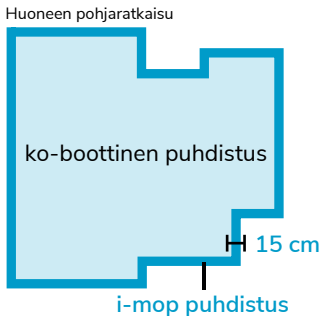

Miksi i-walk on sinun valintasi:

Yhteensopiva kaikkien i-mop XL -mallien kanssa vuodesta 2014 alkaen, jolloin voit päivittää jo olemassa olevat koneesi nykyaikaisella robotiikalla.

Vähemmän rasitusta siivoajille, koska heidän ei tarvitse enää siivota suuria lattiapinta-aloja.

Puhdistuksesta ei tingitä laatu, i-mopin integroinnin ansiosta.

Ainutlaatuinen co-bot-toiminto
Ottaa hoitaakseen toistuvia tehtäviä, jolloin käyttäjä voi tehdä monimutkaisempia töitä.