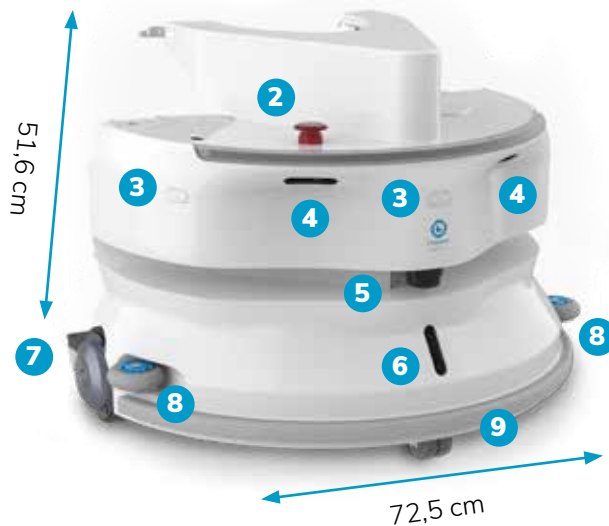

1. Ohjauslaatikko
2. Hätäpysäytys
3. Ultraääni etäisyysanturit
4. TOF-anturit jyrkänteiden havaitsemiseen ja kohteen väistämiseen.
5. Korkealaatuinen LiDAR (50 metrin kantama)
6. TOF-anturi lattian yläpuolisia kohteita varten
7. Suuren vetovoiman vetopyörät
8. Sivusuojapuskurin pyörät
9. Kosketusherkkä turvapuskuri