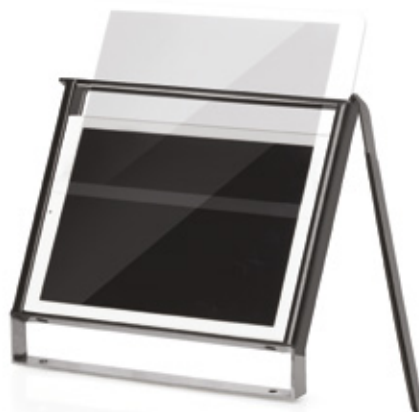

Kokoa oma oma i-land

Esikäsitteilyanko

Tiiviiden, vankkatekoisten esikäsitteilyankojen sisäpuolelle on merkitty mitta-asteikko.

Laitelokerot

Voit kuljettaa i-mop-latureita mukana vaunussa. Voit ladata akut tarpeen mukaan, laskea juoman sille tarkoitettuun telineeseen ja ottaa virtaa i-light-valaisimeen suoraan vaunusta.

Tablettiteline (valinnainen)

Nykypäivän siivoustyöntekijää varten i-land-vaunuun on asennettu tablettiteline, johon voi kätevästi asettaa iPadin tai muun mobiililaitteen.

Tekniset tiedot

Paino	52,8 kg
Rungon koko (P x L x K)	140 x 68 x 110 cm
Säilytystila	Ylä- ja alalaatikko 51 x 22 x 32 cm
Johdon pituus	1 000 cm
Pyörän koko	5" (kumi)
Materiaali	LDPE Rotaatiomuovattu
Laitelokerot	2 muokattavaa lokeroa i-power-akkulaturille tai i-light-valaisimelle*
	1 tablettitelineen paikka*
	3 moppikahvaa*
	1 i-mop*
	2 i-mop-liuossäiliötä*
	2 i-mop-keruusäiliötä*
	3 pistorasiaa
	1 suihkepultteline*
	1 pyykki-/roskapussi