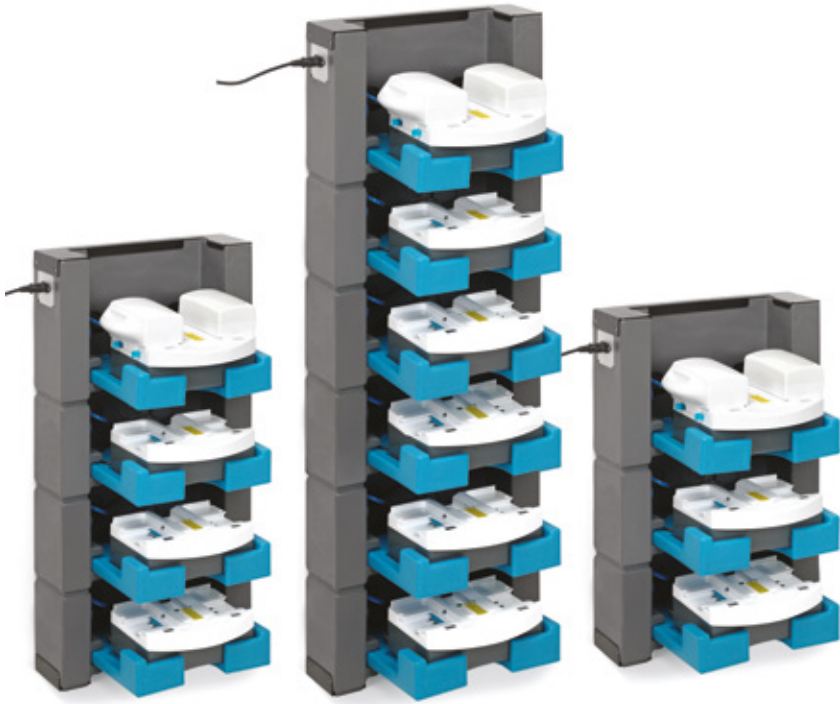

## i-stack

---

Carga de todas  
as unidades,  
diretamente  
da parede

# Energize-se

---

Os espaços estão cada vez menores hoje em dia. Nós não devemos desperdiçar nenhum centímetro quando se trata do espaço de armazenamento limitado de que podemos dispor.

Foi por isso que pensamos: por que não usar a opção vertical, em direção ao teto, para carregar suas baterias? Agora você pode conectar, prender e carregar suas baterias com facilidade utilizando apenas um pequeno espaço!

## Vários níveis (3/4/6)

Escolha quantos níveis de carregadores você precisará e monte-os de acordo.

## Carregador de parede fixo

Igual a outros carregadores de parede de vários níveis, mas muito mais flexível e pode ser colocado em qualquer lugar com um acessório dotado de pés!