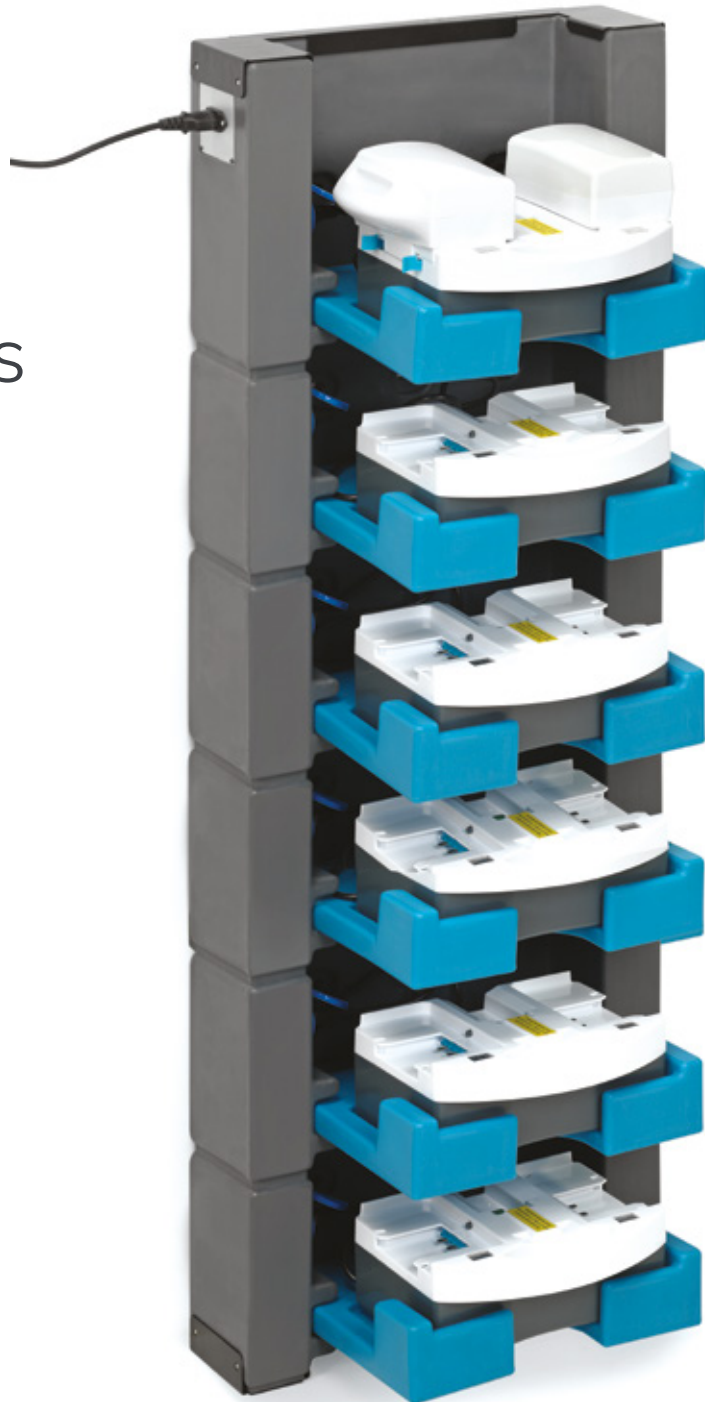

## i-stack

---

Carga de todas  
as unidades,  
diretamente  
da parede

# Energize-se

---

Os espaços estão cada vez menores hoje em dia. Nós não devemos desperdiçar nenhum centímetro quando se trata do espaço de armazenamento limitado de que podemos dispor.

Foi por isso que pensamos: por que não usar a opção vertical, em direção ao teto, para carregar suas baterias? Agora você pode conectar, prender e carregar suas baterias com facilidade utilizando apenas um pequeno espaço!

## Carregador de parede fixo

Igual a outros carregadores de parede de vários níveis, mas muito mais flexível e pode ser colocado em qualquer lugar com um acessório dotado de pés!

### 4 camadas

Peso do produto	10,5 kg
Tamanho C x L x A	49 x 34 x 95 cm