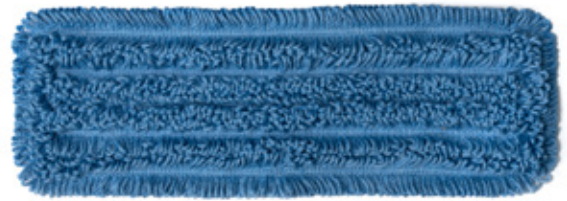

Wallwash-runko

Runko taipuu 360 astetta, ja siksi tuote sopii erinomaisesti seinien ja hankalasti saavutettavien pintojen puhdistukseen. Patentoidun soft-edge-tekniikan ansiosta tuote on täydellinen 4D-puhdistukseen.

Keskeiset ominaisuudet

Esikäsitteilyjärjestelmä

Esikäsitteilyjärjestelmä koostuu hyvin suunnitelluista työkaluista, jotka toimivat yhdessä saumattomasti ja tekevät siivoamisesta tehokasta ja tuottavaa. Järjestelmä säästää vettä, puhdistusaineita ja ennen kaikkea aikaa. Taustan erityinen verkkomateriaali vähentää käsittelyyn kuluvan ajan minimiin ja levittää kosteuden tasaisesti.

Mikrokuitutyyny

Vähän ja erittäin likaisten pintojen puhdistukseen. Verkkokankainen taustavahvike levittää kosteuden nopeasti. Suunniteltu esikäsitteilyyn 4D-puhdistusjärjestelmissä.

Pikavapautus

Mopin rungossa oleva nopea kiinnitys- ja avausjärjestelmä mahdollistaa käytön ilman kosketusta!

Trio-split-tekniikka

Kuidun valtava puhdistusteho perustuu patentoituun trio-split-tekniikkaan. Integroitujen pölykanavien ansiosta pölymoppaus voidaan jopa jättää väliin, sillä pienet hiukkaset imeytyvät kanaviin. Runko on erityisesti suunniteltu estämään mopin kutistuminen. Se asettuu aina täydellisesti paikalleen. Taatut pesukerrat: vähintään 750.