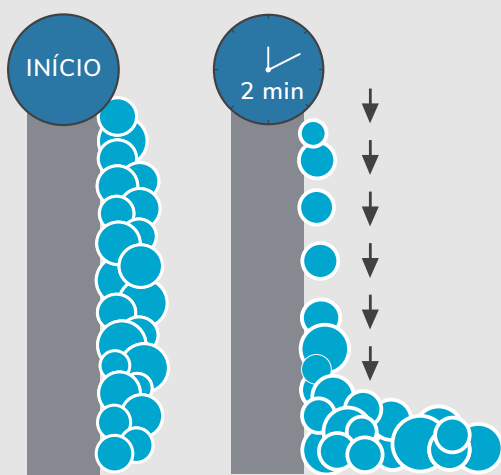

Espuma que **adere** e perdura

Quando aplica uma fina camada de espuma na parede com o i-spraywash, esta adere realmente à superfície. Tal implica menos enxaguamento da espuma pesada e cheia de ar que escorre para o chão. Deste modo, uma menor quantidade de água e de produtos químicos proporciona um resultado de limpeza muito melhor e poupa tempo e água durante o enxaguamento.

Espuma normal