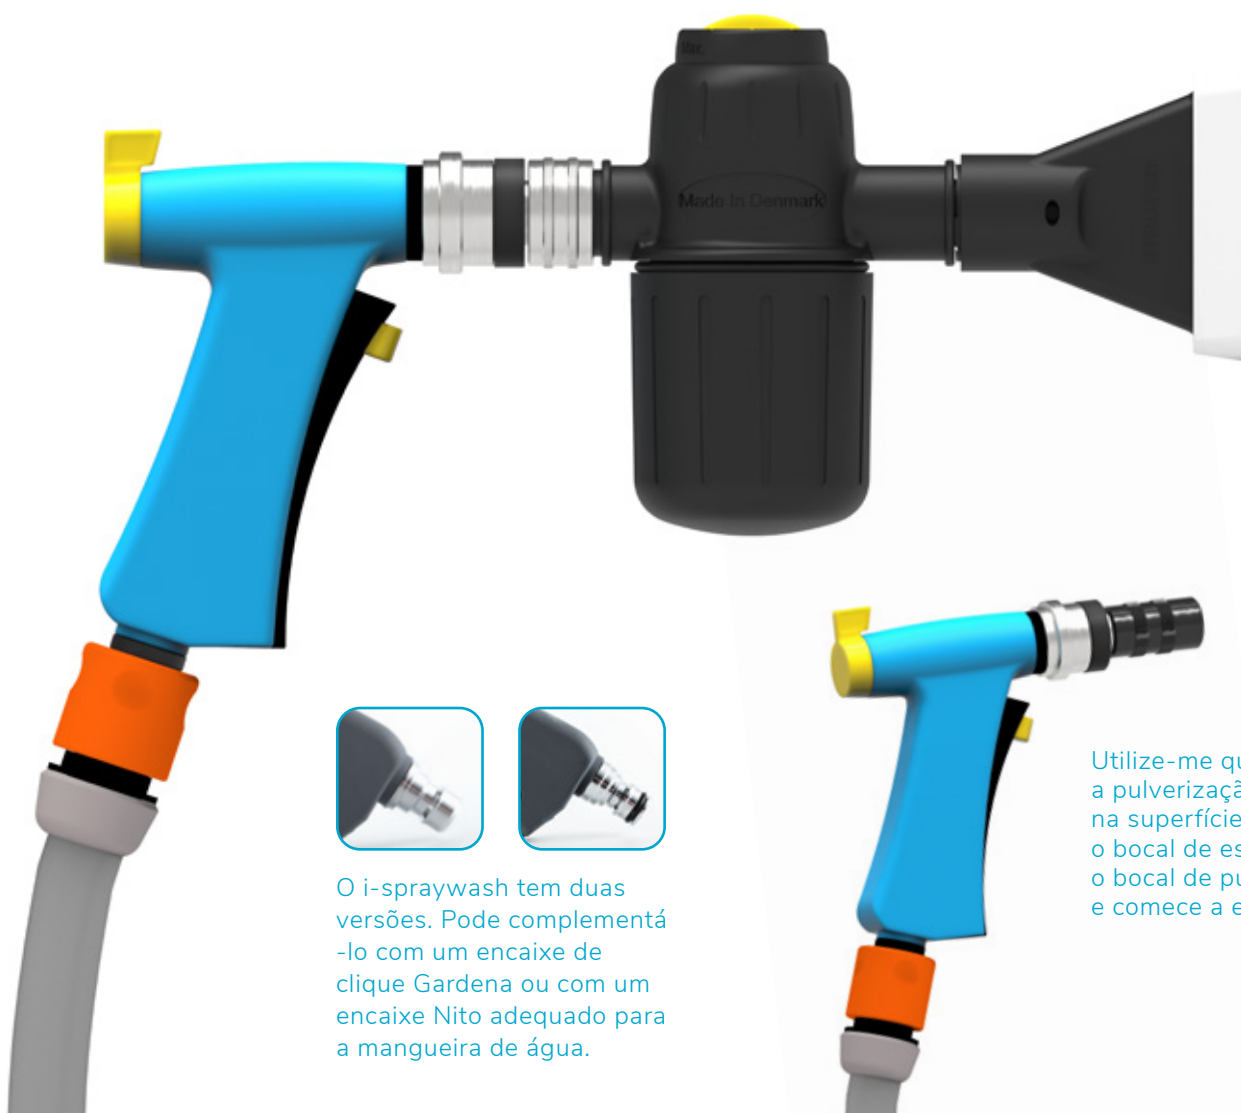

O i-spraywash tem duas versões. Pode complementá-lo com um encaixe de clique Gardena ou com um encaixe Nito adequado para a mangueira de água.

Utilize-me quando terminar a pulverização de espuma na superfície. Desencaixe o bocal de espuma, encaixe o bocal de pulverização e comece a enxaguar.

Especificações técnicas