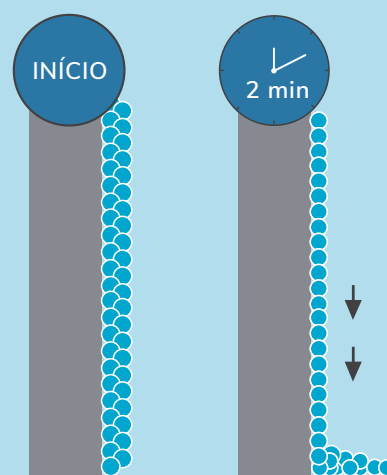

Espuma i-spraywash ativa