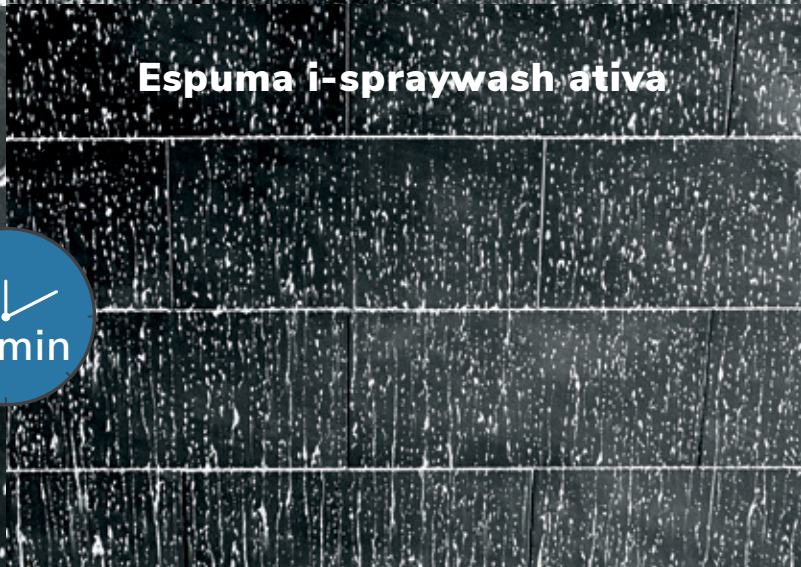

Dois filtros de espuma

O i-spraywash vem com dois filtros de espuma. O filtro de espuma em branco destina-se a espuma rápida, fina e compacta. O filtro de espuma em preto é utilizado para criar um efeito de espuma aumentado e espuma mais concentrada, concebida para a limpeza do chão.

Efeito máximo

Combine o i-spraywash com o i-scrub 21B e a i-mop para uma limpeza ainda mais profunda. Utilize a gama i-fibre para fazer o acabamento do trabalho.

Espuma que **adere** e perdura

Quando aplica uma fina camada de espuma na parede com o i-spraywash, esta adere realmente à superfície. Tal implica menos enxaguamento da espuma pesada e cheia de ar que escorre para o chão. Deste modo, uma menor quantidade de água e de produtos químicos proporciona um resultado de limpeza muito melhor e poupa tempo e água durante o enxaguamento.

Espuma normal

Espuma i-spraywash ativa

Espuma normal

Espuma i-spraywash ativa

Espuma normal

Espuma i-spraywash ativa

Uma solução **numerosas** aplicações

Pastilhas i-spraywash