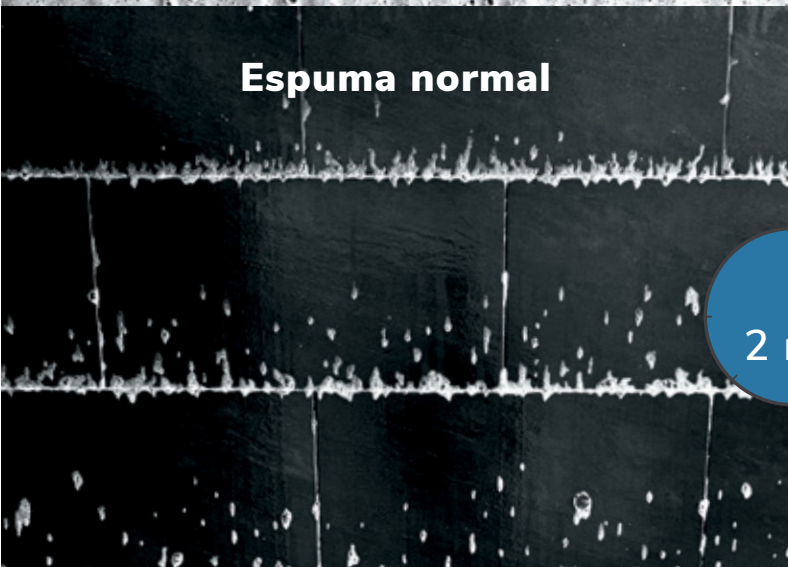

Efeito máximo

Combine o i-spraywash com o i-scrub 21B e a i-mop para uma limpeza ainda mais profunda. Utilize a gama i-fibre para fazer o acabamento do trabalho.

Espuma que **adere** e perdura

Quando aplica uma fina camada de espuma na parede com o i-spraywash, esta adere realmente à superfície. Tal implica menos enxaguamento da espuma pesada e cheia de ar que escorre para o chão. Deste modo, uma menor quantidade de água e de produtos químicos proporciona um resultado de limpeza muito melhor e poupa tempo e água durante o enxaguamento.

Espuma normal

Espuma i-spraywash ativa

Espuma normal

Espuma i-spraywash ativa

Espuma normal

Espuma i-spraywash ativa

Uma solução **numerosas** aplicações

Pastilhas i-spraywash