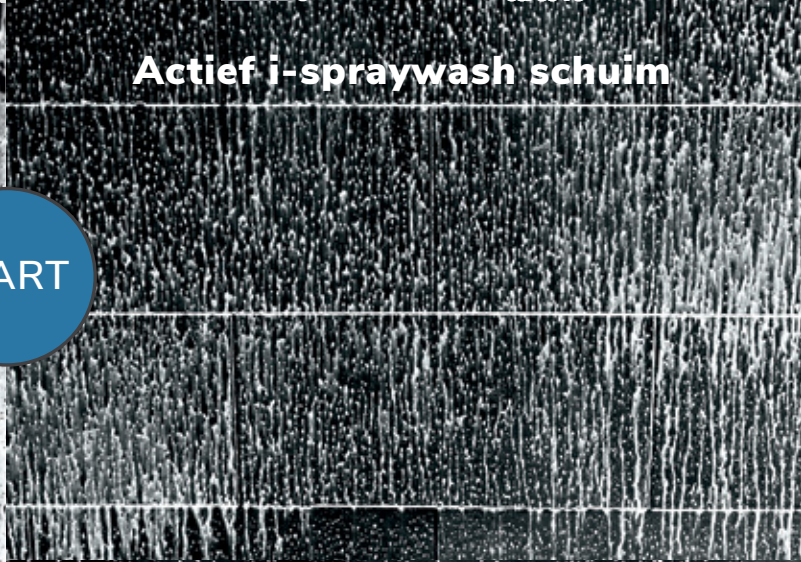

Twee schuimfilters

De i-spraywash wordt geleverd met twee schuimfilters. Het witte schuimfilter is voor snel, fijn en compact schuim. Het zwarte schuimfilter wordt gebruikt voor een verhoogd schuimeffect en meer geconcentreerd schuim, ontworpen voor vloerreiniging.

Maximaal effect

Combineer de i-spraywash met de i-scrub 21B en de i-mop voor een nog grondigere reiniging. Gebruik de i-fibre reeks om de klus te klaren.

Schuim dat **goed** hecht

Breng met de i-spraywash een dun laagje schuim aan op de muur die meteen goed hecht. Er hoeft dus minder schuim te worden weggespoeld op de vloer. Met minder water en chemicaliën krijgt u veel betere reinigingsresultaten en bespaart u tijd en water bij het naspoelen.

Normaal schuim

Actief i-spraywash schuim

Normaal schuim

Actief i-spraywash schuim

START

Normaal schuim

Actief i-spraywash schuim

2 min.

Eén oplossing **talloze** toepassingen

i-spraywash tabletten

De SprayWash tabletten zijn uitsluitend ontwikkeld en geproduceerd voor gebruik in het i-spraywash systeem. We bieden een keuze uit 5 tabletten voor verschillende reinigungs- en desinfectietaken. We hebben reinigingstabletten voor ontkalken, dagelijkse en grondige reiniging. Onze ChlorTab Extra en DesTab behoren tot de meest efficiënte ontsmettingsmiddelen in de branche, die uw hygiëneniveau zullen verhogen.