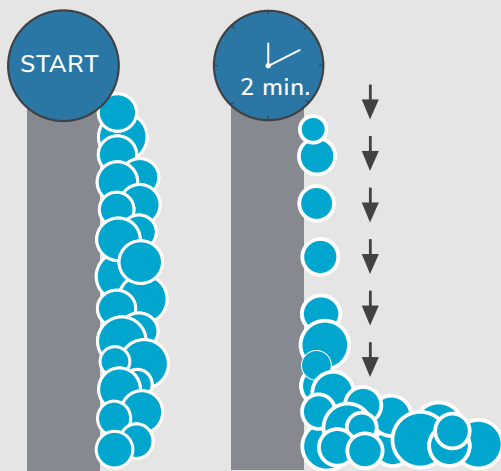

Schuim dat **goed** hecht

Breng met de i-spraywash een dun laagje schuim aan op de muur die meteen goed hecht. Er hoeft dus minder schuim te worden weggespoeld op de vloer. Met minder water en chemicaliën krijgt u veel betere reinigingsresultaten en bespaart u tijd en water bij het naspoelen.

Normaal schuim