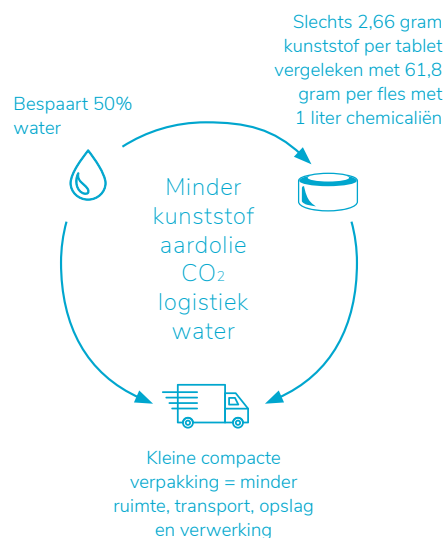

Sneller

Reinig 1 m² in slechts één seconde en bespaar tot 50% op uw werktijd. Minder is meer. Bedek de vloer sneller met minder schuim zodat u minder tijd nodig hebt bij het naspoelen.

Schoner

Het speciale schuimspruitstuk en de tabletten zorgen voor actief schuim dat effectief hecht aan oppervlakken, helemaal tot in moeilijk bereikbare hoeken.

Groener

De i-spraywash bespaart tot 25% chemicaliën en 50% water in vergelijking met traditionele schuimreinigers. Alle i-spraywash tabletten zijn biologisch afbreekbaar, milieuvriendelijk en ontwikkeld met alleen de beste actieve componenten. Niet alleen goed voor werknemers maar ook voor het milieu.

Veiliger

De i-spraywash is 2 tot 3 keer lichter dan de meeste reinigingssystemen met vloeistof, waardoor polsen, armen, schouders en ruggen minder worden belast. De geconcentreerde tabletten zorgen ervoor dat u nooit te veel of te weinig chemicaliën doseert. Het systeem maakt gebruik van een kleurcodesysteem voor het organiseren van uw dagelijkse reiniging.

...en beter voor iedereen!

Reinigen en desinfecteren was nog nooit zo eenvoudig, veilig en effectief! U hoeft niet meer te sjouwen met vloeibare chemicaliën in concentraat of verdunde vorm. De i-spraywash verdunt en verdeelt automatisch. Het enige wat u moet doen, is het juiste tablet te kiezen voor uw schoonmaaktaak.