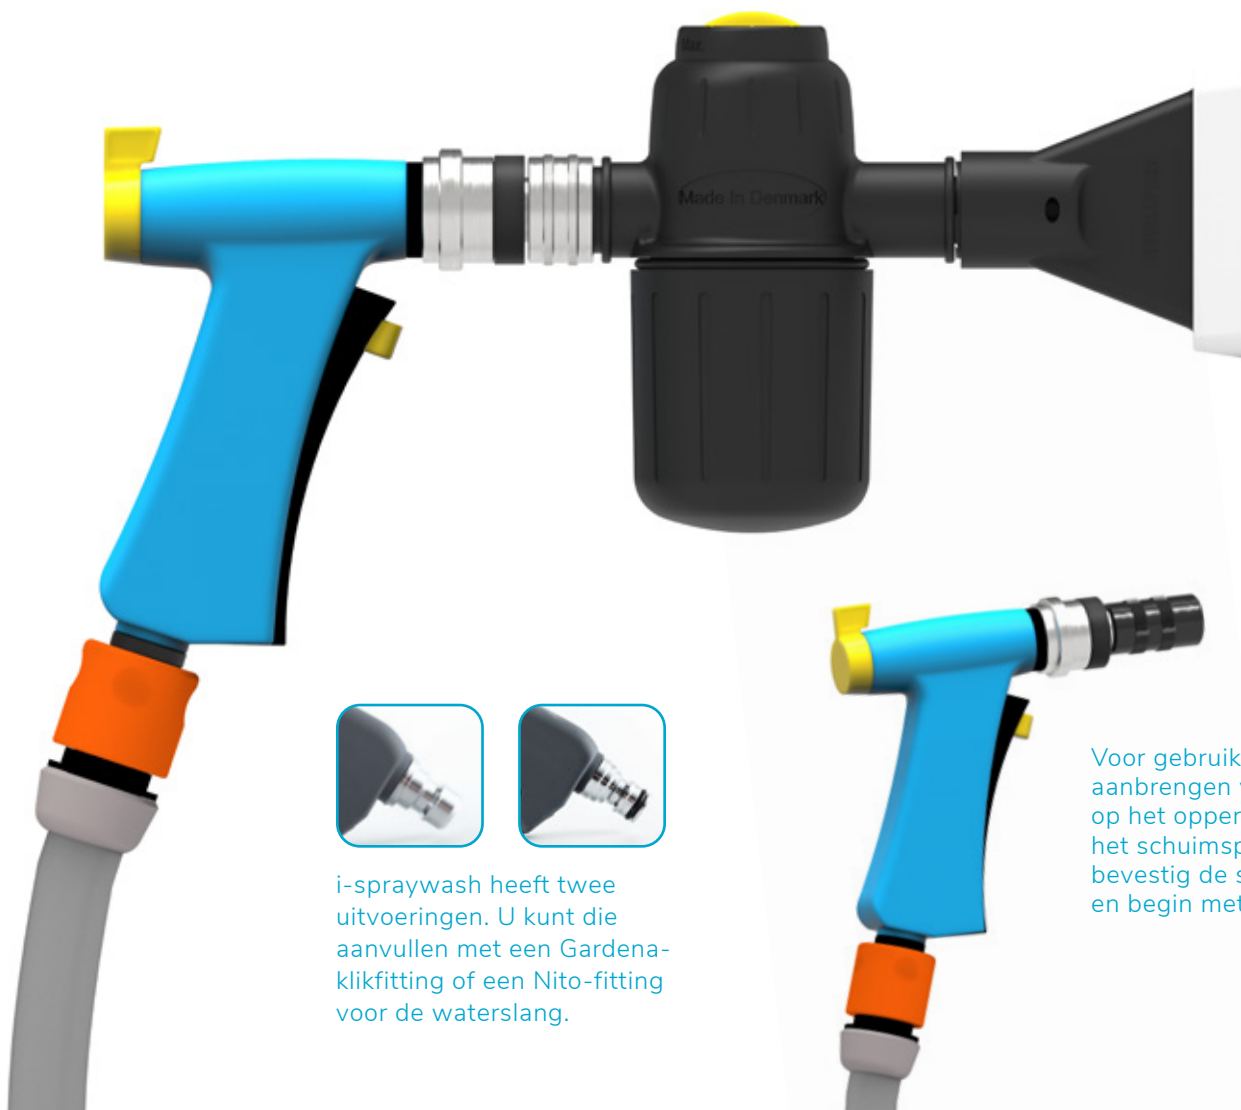

pH: 6,0

Elke doos
bevat
18 tabletten

i-spraywash heeft twee uitvoeringen. U kunt die aanvullen met een Gardena-klikfitting of een Nito-fitting voor de waterslang.

Voor gebruik na het aanbrengen van schuim op het oppervlak. Haal het schuimspuitstuk los, bevestig de sproeikop en begin met naspoelen.