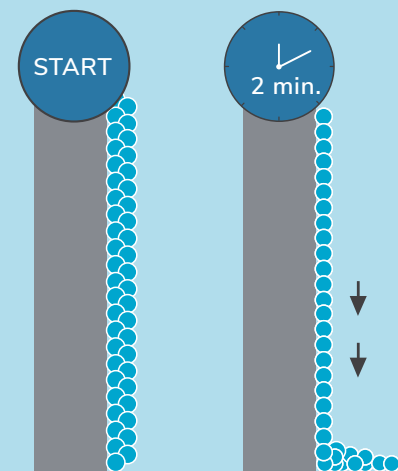

Actief i-spraywash schuim