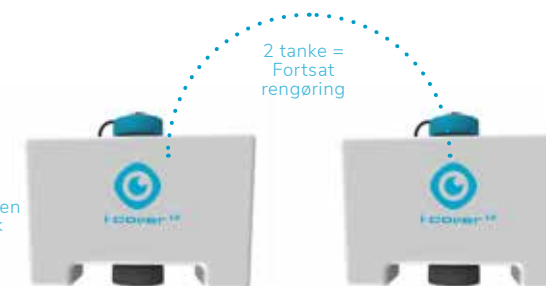

### Bred sprøjte

Bedre dækning pga. specifikke mundstykker, en bred sprøjteventilator giver hurtigere rengøring.

i-cover 1.0 har en aftagelig tank

### Konvertibel rygsæk

Fire forskellige måder at konfigurere den med hånden, på skulderen, ryggen og med en vogn. Dette garanterer bedre kontrol og fremragende ergonometri for brugeren.

2 tanke = Fortsat rengøring