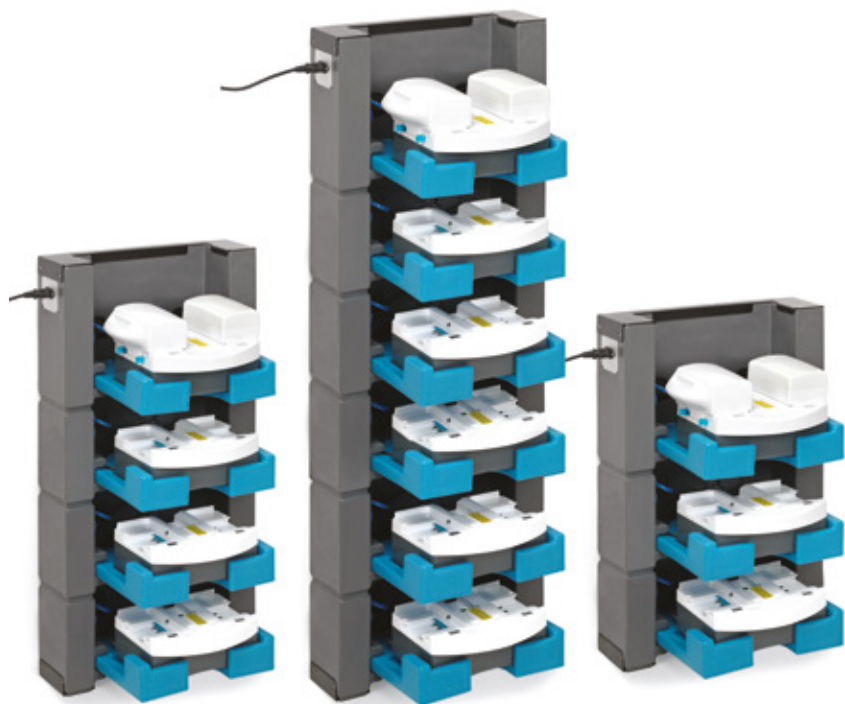

i-stack

Carga múltiple,
directamente
desde la pared

Encendido

El espacio es un bien escaso en estos días. No deberíamos desperdiciar ni un centímetro cuando se trata del limitado espacio de almacenamiento del que podemos disponer. Es por eso que pensamos: ¿por qué no usar una opción vertical ampliable para cargar todas sus baterías? ¡Ahora puede fijar, conectar y alimentar fácilmente sus baterías sin perder espacio!

Características principales

De múltiples niveles (3/4/6)

Elija cuántos niveles de cargadores necesitará y ensámblelos según lo necesite.

Cargador de pared fijo

Lo mismo que otros cargadores de pared de varios niveles, pero mucho más flexible y que puede colocar en cualquier lugar con un sistema de patas.

3 niveles

Peso del producto	8.5 kg
Tamaño (largo x ancho x alto)	49 x 34 x 74 cm

4 niveles

Peso del producto	10.5 kg
Tamaño (largo x ancho x alto)	49 x 34 x 95 cm

6 niveles

Peso del producto	15.8 kg
Tamaño (largo x ancho x alto)	49 x 34 x 137 cm
Material	LDPE 735
Warranty	1 year