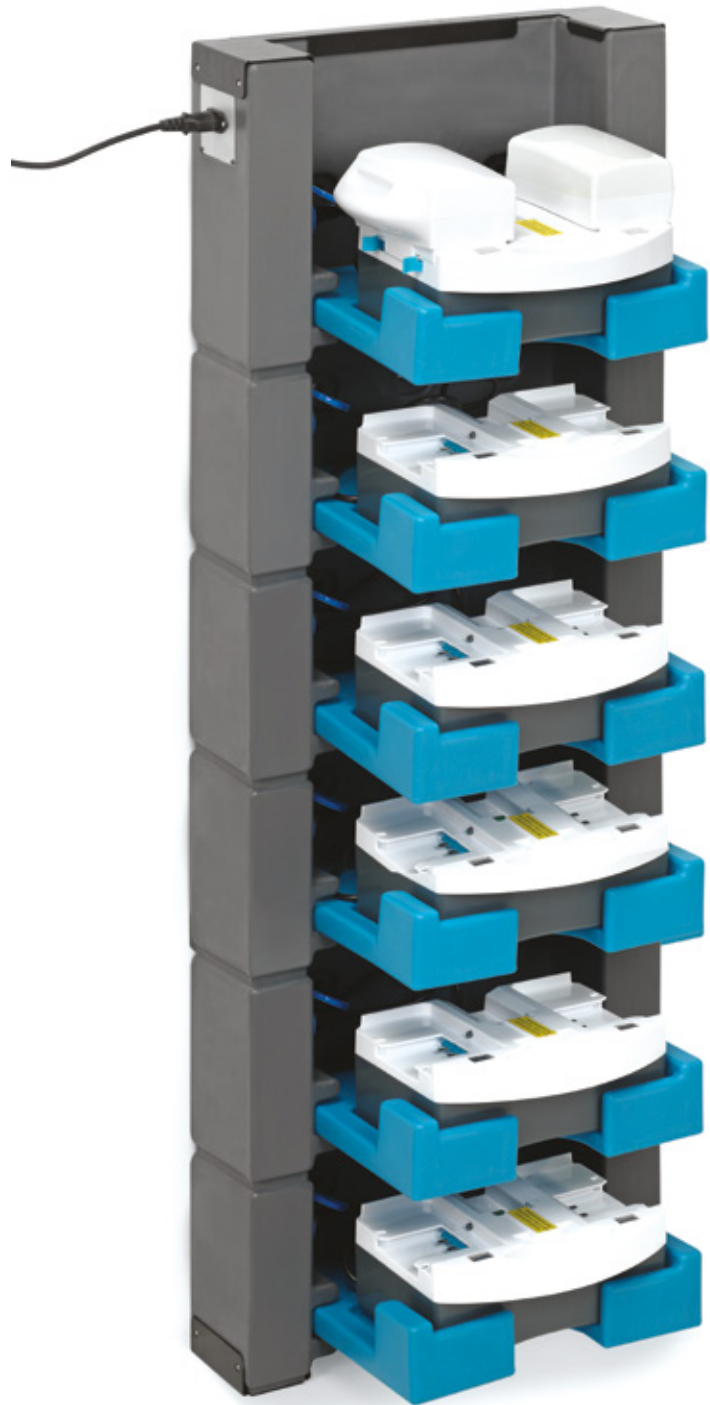

i-stack

Carga múltiple,
directamente
desde la pared

Encendido

El espacio es un bien escaso en estos días. No deberíamos desperdiciar ni un centímetro cuando se trata del limitado espacio de almacenamiento del que podemos disponer. Es por eso que pensamos: ¿por qué no usar una opción vertical ampliable para cargar todas sus baterías? ¡Ahora puede fijar, conectar y alimentar fácilmente sus baterías sin perder espacio!

Características principales

De múltiples niveles (3/4/6)

Elija cuántos niveles de cargadores necesitará y ensámblelos según lo necesite.

Cargador de pared fijo

Lo mismo que otros cargadores de pared de varios niveles, pero mucho más flexible y que puede colocar en cualquier lugar con un sistema de patas.

3 niveles

Peso del producto	8.5 kg
Tamaño (largo x ancho x alto)	49 x 34 x 74 cm

4 niveles

Peso del producto	10.5 kg
Tamaño (largo x ancho x alto)	49 x 34 x 95 cm

6 niveles

Peso del producto	15.8 kg
Tamaño (largo x ancho x alto)	49 x 34 x 137 cm
Material	LDPE 735
Warranty	1 year